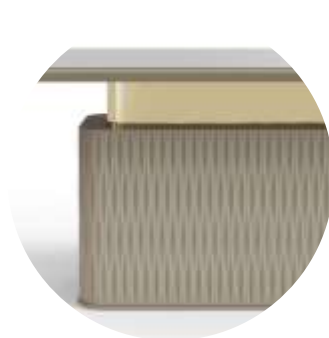

# Mesa de Jantar

MESA DE JANTAR  
**ARTIGAS**

**BRETON**

## Diferenciais:

- Tampo em vidro colorido ou espelho;
- Base em MDF efeito dunas com alma metálica revestida em couro;
- Detalhe metálico em aço inox 304 tonalizado

MESA DE JANTAR  
**ARTIGAS**

**BRETON**

 Base em MDF efeito dunas com alma metálica revestida em couro reconstituído. Tampo em vidro colorido ou espelho. Medidas especiais disponíveis.

Medidas podem apresentar leves variações. Nos reservamos o direito de efetuar essas alterações sem consulta prévia.