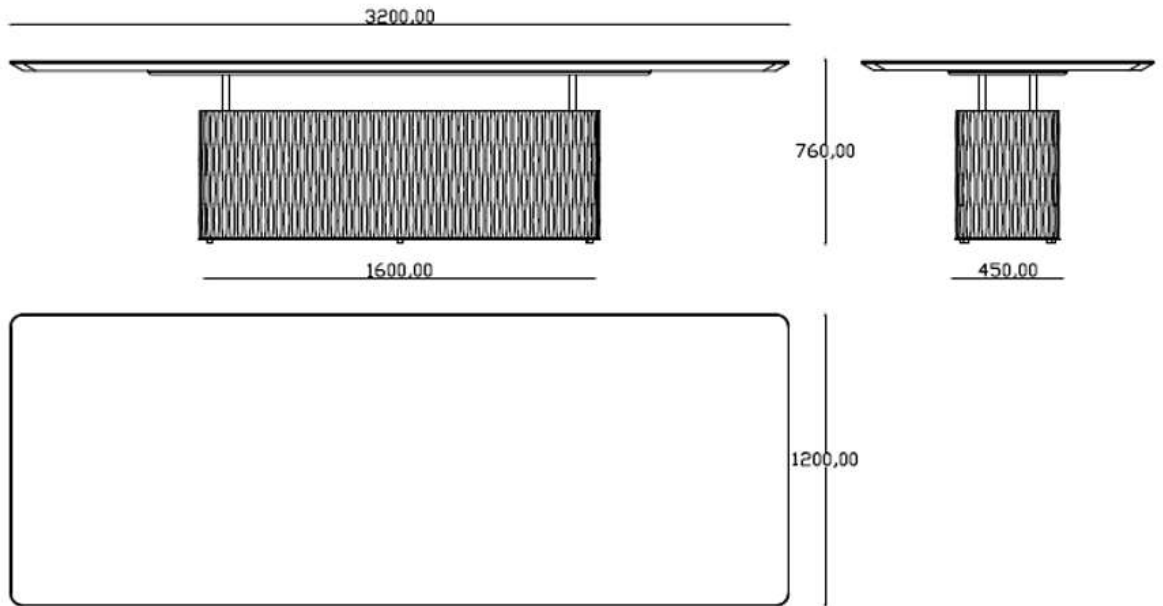

Mesa de Jantar

MESA DE JANTAR
ARTIGAS

BRETON